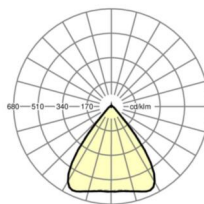

параметры

номер заказа	19437026290
код EAN	4020863417582
номер таможенного тарифа	94051190
Знак прохождения контроля	IP 64, класс защиты I, ENEC10 VDE, F, D, HACCP DIN10500/Food/IFS-пригодность для применения/BRC, Indoor, CE
Степень ударопрочности IK	IK03 (-20°C bis 30°C)
Температура окружающей среды	ta -20°C в 30°C
Особые свойства	Готовность к IoT «Ready for IoT»
Гарантийный срок	5 лет
Государственные программы поддержки	BEG - государственные субсидии для энергосберегающих зданий (действительна только для Германии)

электротехника

Балласт	Электронный драйвер DALI2 (1 штука)
Мощность системы	115W
сетевое напряжение	230V/50Hz
автоматический предохранитель (пусковой ток)	14 штук/B10, 22 штук/B16
класс энергосбережения/Источник света	D

Оптика

Оснастка	LED, цветопередача/оттенок света CRI ≥ 80 / 3000K
Допуск для координаты цветности (MacAdam)	3SDCM
Фотобиологическая безопасность (светильник)	RG1
Номинальный световой поток	18613lm
Срок службы LED	50000h L80/B10 (Tq 30°C)
светоотдача светильников	162lm/W
Угол излучения	80° (C0) / 80° (C90)
UGR поп./вдоль	20.6 / 20.9

DEEP-LINK

<https://www.regiolum.de/ru/article/19437026290>

Ссылка	LED 19000lm 830
ηLB	100 %
Φ ↓/↑	98 % / 2 %
UGR поп./вдоль	20.6 / 20.9