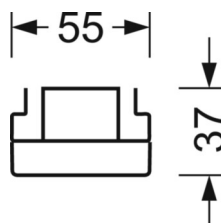

Оптика

Оснастка	LED, цветопередача/оттенок света CRI ≥ 80 / 3000K
Допуск для координаты цветности (MacAdam)	3SDCM
Фотобиологическая безопасность (светильник)	RG1
Номинальный световой поток	18613lm
Срок службы LED	50000h L80/B10 (Tq 30°C)
светоотдача светильников	162lm/W
Угол излучения	80° (C0) / 80° (C90)
UGR поп./вдоль	20.6 / 20.9

DEEP-LINK

<https://www.regiolum.de/ru/article/19437026290>

Ссылка	LED 19000lm 830
ηLB	100 %
Φ ↓/↑	98 % / 2 %
UGR поп./вдоль	20.6 / 20.9

Механика

цвет корпуса белый стандартный для электротехники RAL 9016

размеры (LxWxH/DxH) 2299mm x 55mm x 37mm

вес (нетто) 2.6kg

Вид монтажа сборка трековых систем, световая структура

размеры

L	2299 mm	Длина
В	55 mm	Ширина
н	37 mm	Высота